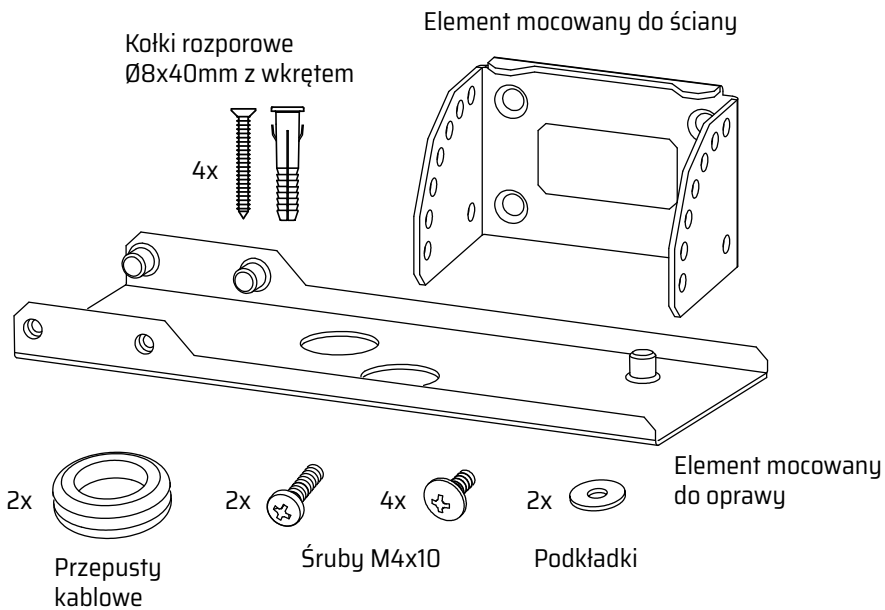

# CRYSTAL LED W160

Zestaw mocowania **W160** dedykowany jest dla opraw CRYSTAL LED.

Umożliwia montaż oprawy krótszym bokiem do ściany z możliwością ustawienia kąta nachylenia.

**ELEMENTY ZESTAWU**

**KĄTY NACHYLENIA ODPOWIADAJĄCE SPOSOBOM SKRĘCANIA ELEMENTÓW**

**ZAMAWIANIE**

**CRYSTAL LED W160 0000 - PL - 9003 - FT**

Kolor obudowy:

**9003** -  RAL 9003

... - inny na specjalne zamówienie