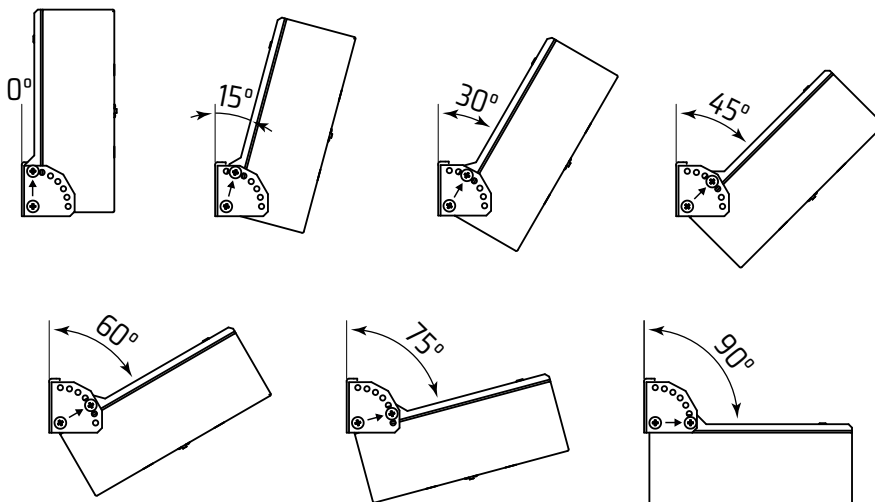

# CRYSTAL LED W160

Zestaw mocowania **W160** dedykowany jest dla opraw CRYSTAL LED.

Umożliwia montaż oprawy krótszym bokiem do ściany z możliwością ustawienia kąta nachylenia.

**ELEMENTY ZESTAWU**

**KĄTY NACHYLENIA ODPOWIADAJĄCE SPOSOBOM SKRĘCANIA ELEMENTÓW**

**ZAMAWIANIE**

**CRYSTAL LED W160 0000 - PL - 9003 - FT**

Kolor obudowy:

**9003** -  RAL 9003

... - inny na specjalne zamówienie