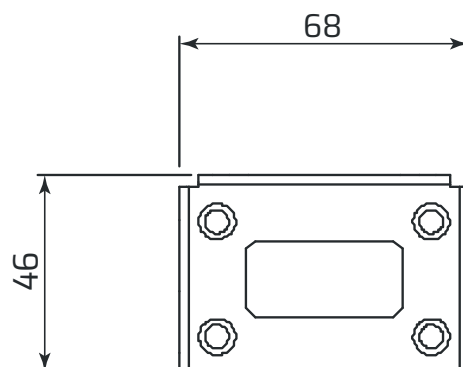

# CRYSTAL LED W160

Zestaw mocowania **W160** dedykowany jest dla opraw CRYSTAL LED.

Umożliwia montaż oprawy krótszym bokiem do ściany z możliwością ustawienia kąta nachylenia.

**ELEMENTY ZESTAWU**

**KĄTY NACHYLENIA ODPOWIADAJĄCE SPOSOBOM SKRĘCANIA ELEMENTÓW**

**ZAMAWIANIE**

**CRYSTAL LED W160 0000 - PL - 9003 - FT**

Kolor obudowy:

**9003** -  RAL 9003

... - inny na specjalne zamówienie